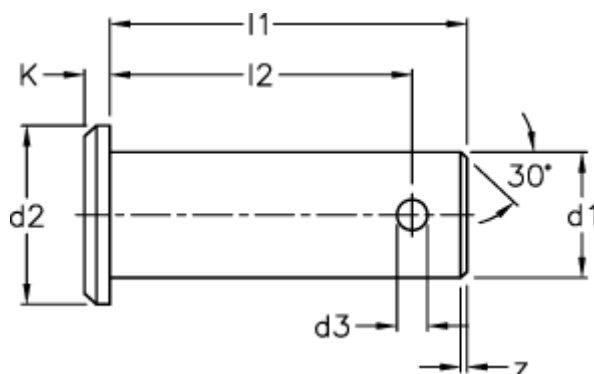

Varenummer: 14056181
Beskrivelse: KLEE Split Bolt BNL 18x50x43,5
Rustfast stål 1.4305, DIN 1434

Mål

d_1 h11	= 18
d_2	= 25
d_3 h14	= 5.0
K	= 3.5
l_1 js 15	= 50
l_2 +0,5	= 43.5
Vægt (g)	= 104
z	= 1.5